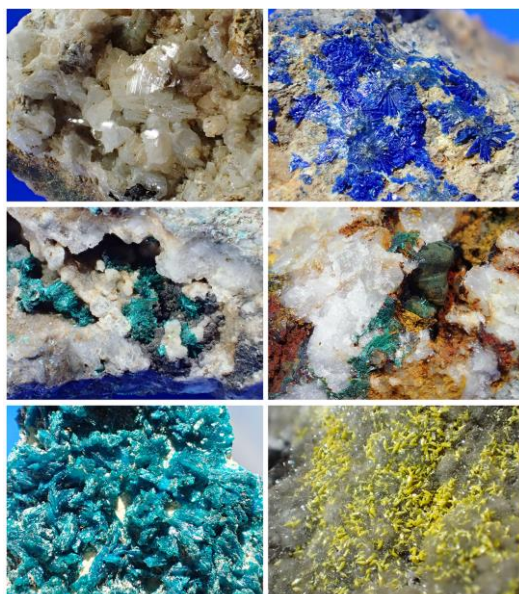

『 ○×△□鉱物収集の楽しみ方展 』

西田勝一コレクション

益富地学会館 3 階の企画展示コーナーで、6 月から鉱物コレクターで当会会員の西田勝一さんの標本が展示されます。西田さんには昨年も秋田県尾去沢鉱山産の見事な標本を多数展示して頂きましたが、今回は鉱物収集の楽しみ方について同好の方の参考になるようにと、ご自身がテーマごとに集められた標本が解説と共に展示されています。

展示テーマの項目は、『同一鉱物分類を楽しむ』、『古典標本を楽しむ』、『同一産地標本を楽しむ』、『元素を目で見て楽しむ』、『鉱物組み合わせを楽しむ』、『ルーペで拡大して楽しむ』です。有名産地の銘柄標本もありますが、西田さんが産地を探索され、自採されたものも多数あり、コレクターの個性を感じることができ、とても面白い展示です。

展示の会期は 9 月いっぱいまでを予定しております。ぜひご覧ください。

今回の企画展出展の標本写真や解説は、西田さんが運営する web サイト、『クリスタルポケット 鉱物標本』(<http://www.eeyan.biz/mineral_enjoy/index.html>) でも公開されています。